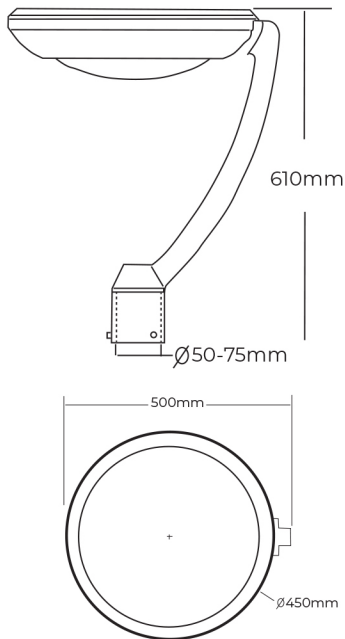

## DIMENSIONES

## ESPECIFICACIONES

|                 |              |
|-----------------|--------------|
| Potencia        | 75W          |
| Voltaje         | 100-277 V    |
| Flujo Luminoso  | 9000lm       |
| Eficiencia      | 120 lm/w     |
| CRI             | 80           |
| FP              | >0.90        |
| Apertura        | 120°         |
| Vida Útil       | 50,000 hrs.  |
| Temp.           | 5000k        |
| IP              | 65           |
| Color           | Café Mate    |
| Certificaciones | UL, NOM, DLC |